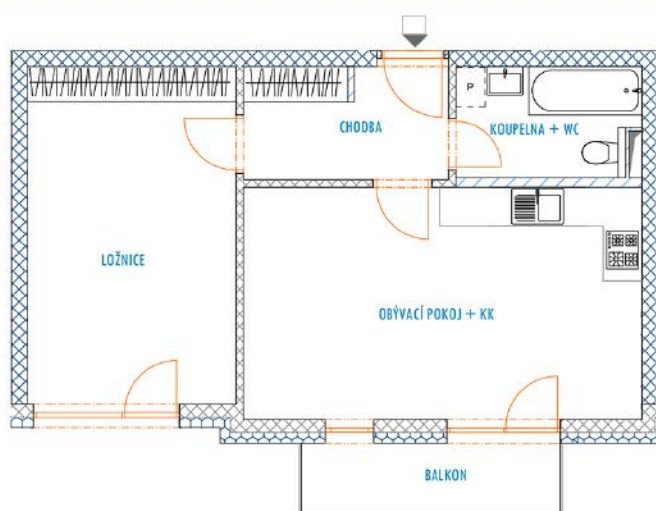

B 132 - legenda místností

Chodba	5,5 m ²
Obývací pokoj + KK	22,0 m ²
Ložnice	16,8 m ²
Koupelna + WC	4,6 m ²
Balkon	4,4 m ²
Sklep	3,4 m ²

Vnitřní užitná plocha bytu 48,9 m²

Celková podlahová plocha bytu 50,8 m²