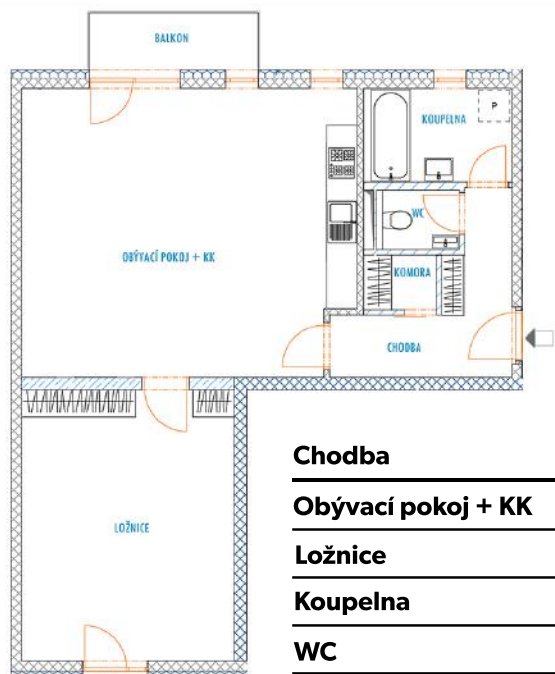

B 131 - legenda místností

Chodba	6,9 m ²
Obyvací pokoj + KK	35,0 m ²
Ložnice	21,3 m ²
Koupelna	4,9 m ²
WC	1,7 m ²
Komora	1,5 m ²
Balkon	3,6 m ²
Sklep	4,4 m ²

Vnitřní užitná plocha bytu 71,3 m²

Celková podlahová plocha bytu 74,5 m²