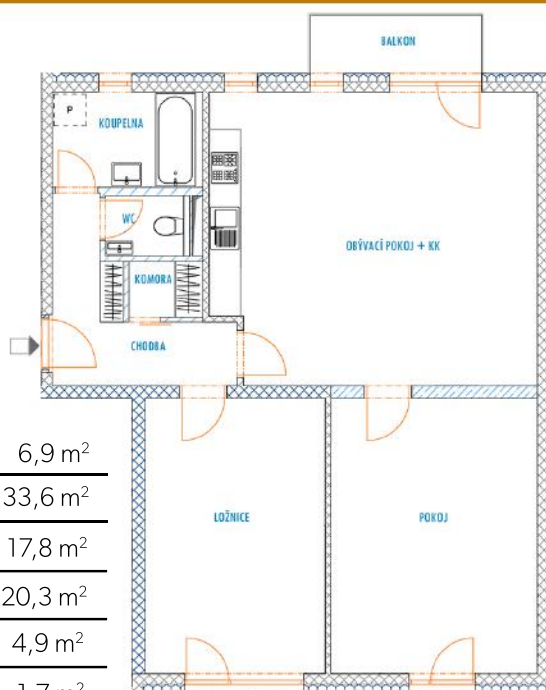

B 123 - legenda místností

Chodba	6,9 m ²
Obývací pokoj + KK	33,6 m ²
Ložnice	17,8 m ²
Pokoj	20,3 m ²
Koupelna	4,9 m ²
WC	1,7 m ²
Komora	1,5 m ²
Balkon	3,6 m ²
Sklep	4,8 m ²

Vnitřní užitná plocha bytu 86,7 m²

Celková podlahová plocha bytu 91,3 m²

Parkovací stání: garážové stání