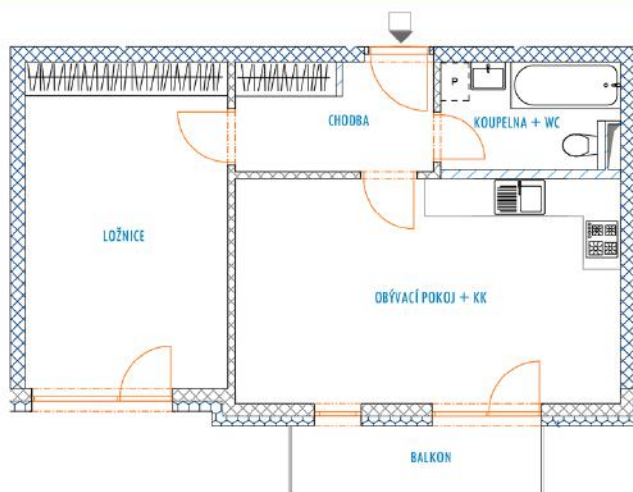

## B 122 - legenda místností

**Chodba** 5,5 m<sup>2</sup>

**Obývací pokoj + KK** 22,0 m<sup>2</sup>

**Ložnice** 16,8 m<sup>2</sup>

**Koupelna + WC** 4,6 m<sup>2</sup>

**Balkon** 4,4 m<sup>2</sup>

**Sklep** 3,4 m<sup>2</sup>

**Vnitřní užitná plocha bytu** 48,9 m<sup>2</sup>

**Celková podlahová plocha bytu** 48,9 m<sup>2</sup>

**Parkovací stání:** venkovní parkovací místo