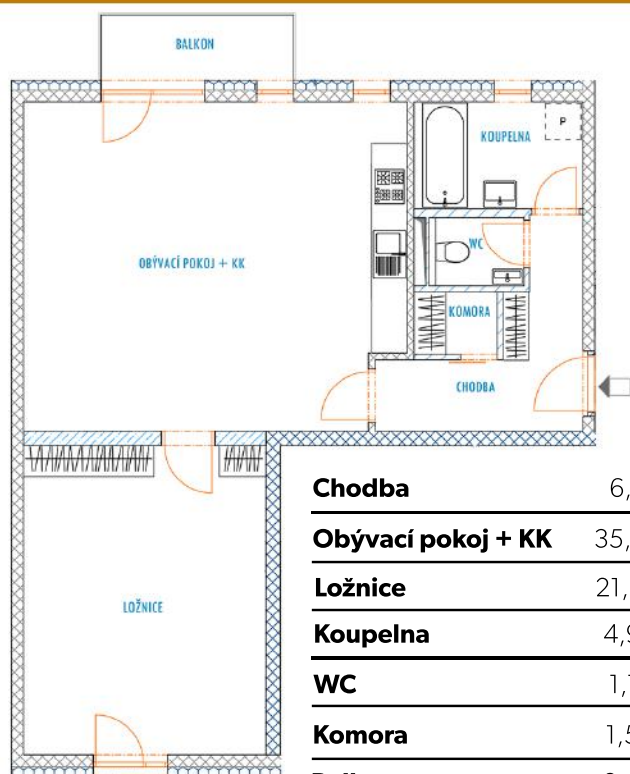

B 121 - legenda místností

Chodba	6,9 m ²
Obývací pokoj + KK	35,0 m ²
Ložnice	21,3 m ²
Koupelna	4,9 m ²
WC	1,7 m ²
Komora	1,5 m ²
Balkon	3,6 m ²
Sklep	4,4 m ²
Vnitřní užitná plocha bytu	71,3 m²
Celková podlahová plocha bytu	74,5 m²
Parkovací stání: garážové stání	