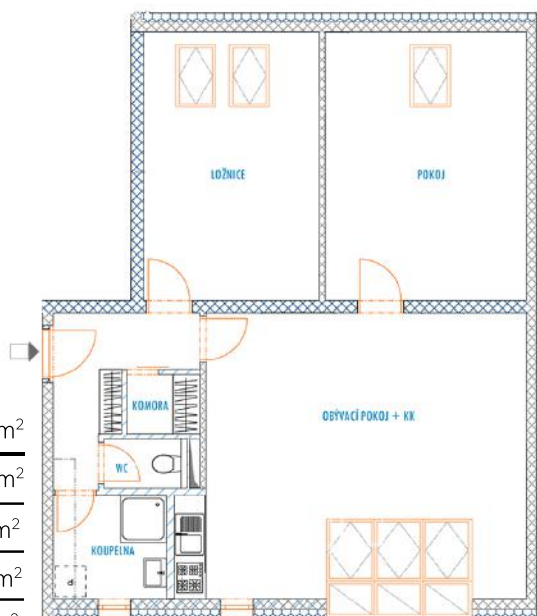

A 433 - legenda místností

Chodba	5,7 m ²
Obývací pokoj + KK	35,5 m ²
Ložnice	18,3 m ²
Pokoj	20,2 m ²
Koupelna	4,3 m ²
WC	1,4 m ²
Komora	1,6 m ²
Sklep	3,4 m ²

Vnitřní užitná plocha bytu **87,0 m²**

Celková podlahová plocha bytu **82,4 m²**