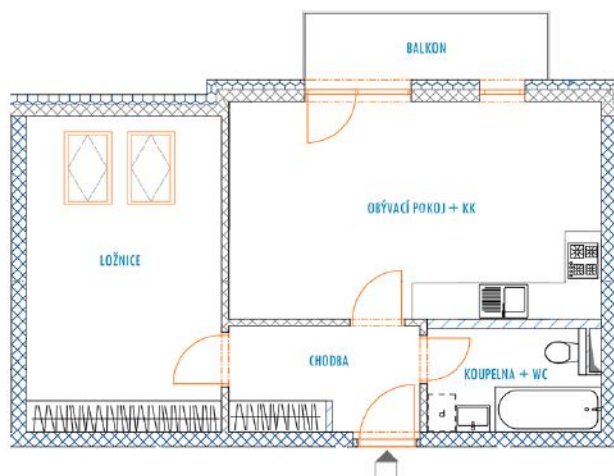

A 432 - legenda místností

Chodba	5,5 m ²
Obývací pokoj + KK	22,0 m ²
Ložnice	16,7 m ²
Koupelna + WC	4,6 m ²
Balkon	4,4 m ²
Sklep	3,4 m ²

Vnitřní užitná plocha bytu 48,8 m²

Celková podlahová plocha bytu 48,9 m²