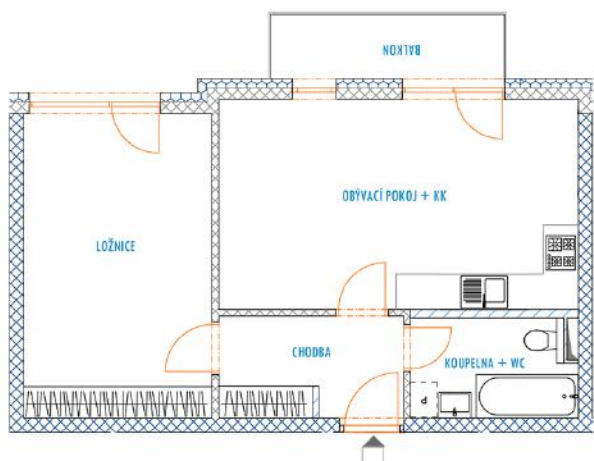

## A 422 - legenda místností

**Chodba** 5,5 m<sup>2</sup>

**Obývací pokoj + KK** 22,0 m<sup>2</sup>

**Ložnice** 16,8 m<sup>2</sup>

**Koupelna + WC** 4,6 m<sup>2</sup>

**Balkon** 4,4 m<sup>2</sup>

**Sklep** 3,4 m<sup>2</sup>

**Vnitřní užitná plocha bytu** **48,9 m<sup>2</sup>**

**Celková podlahová plocha bytu** **48,9 m<sup>2</sup>**

**Parkovací stání:** venkovní parkovací místo