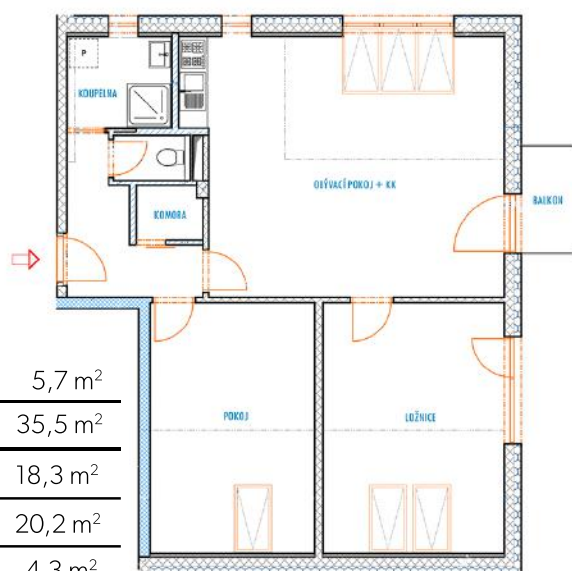

A 333 - legenda místností

Chodba	5,7 m ²
Obývací pokoj + KK	35,5 m ²
Ložnice	18,3 m ²
Pokoj	20,2 m ²
Koupelna	4,3 m ²
WC	1,4 m ²
Komora	1,6 m ²
Balkon	2,5 m ²
Sklep	3,4 m ²

Vnitřní užitná plocha bytu **87,0 m²**

Celková podlahová plocha bytu **82,4 m²**

Parkovací stání: garážové stání