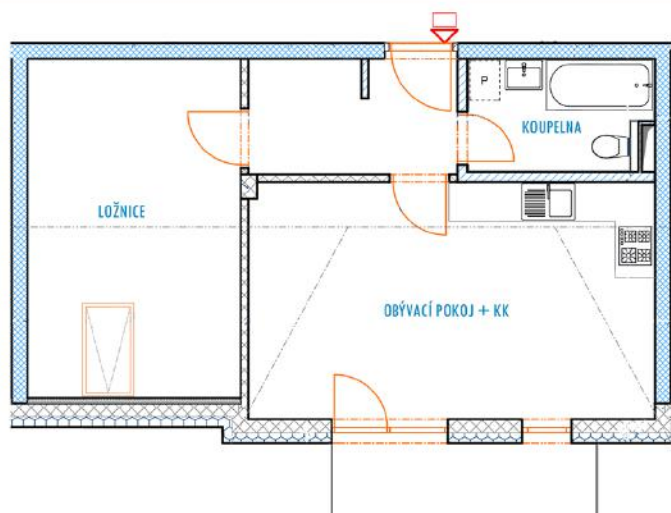

A 332 - legenda místností

Chodba	5,5 m ²
Obývací pokoj + KK	22,0 m ²
Ložnice	16,7 m ²
Koupelna + WC	4,6 m ²
Balkon	4,4 m ²
Sklep	3,4 m ²
Vnitřní užitná plocha bytu	48,8 m²
Celková podlahová plocha bytu	48,9 m²