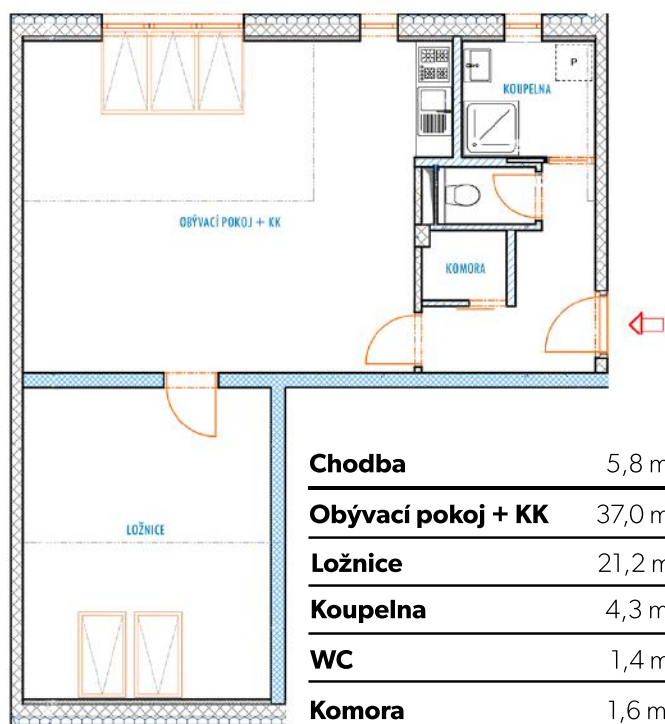

A 331 - legenda místností

Chodba	5,8 m ²
Obývací pokoj + KK	37,0 m ²
Ložnice	21,2 m ²
Koupelna	4,3 m ²
WC	1,4 m ²
Komora	1,6 m ²
Sklep	3,4 m ²
Vnitřní užitná plocha bytu	71,3 m²
Celková podlahová plocha bytu	67,4 m²
Parkovací stání:	garážové stání