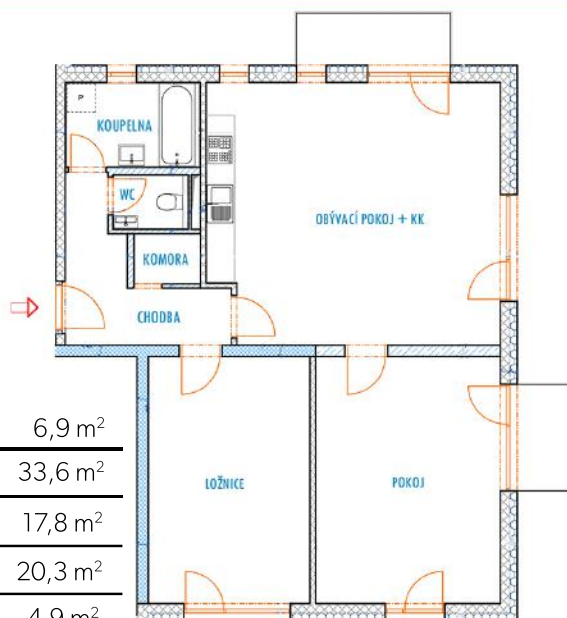

A 323 - legenda místností

Chodba	6,9 m ²
Obývací pokoj + KK	33,6 m ²
Ložnice	17,8 m ²
Pokoj	20,3 m ²
Koupelna	4,9 m ²
WC	1,7 m ²
Komora	1,5 m ²
Balkon 1/2	3,6/2,5 m ²
Sklep	4,8 m ²

Vnitřní užitná plocha bytu 86,7 m²

Celková podlahová plocha bytu 91,3 m²

Parkovací stání: garážové stání