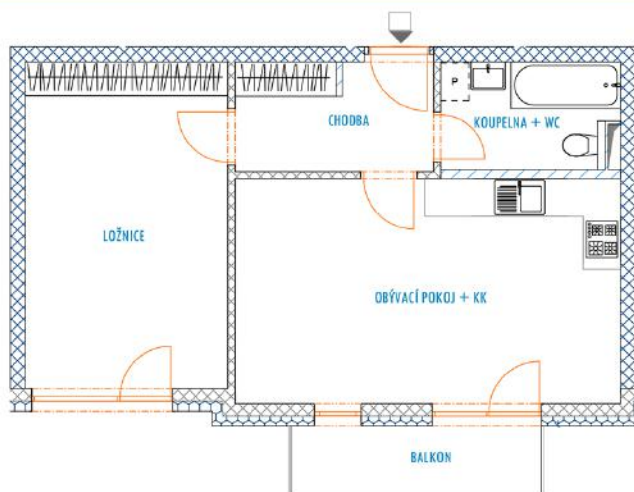

A 322 - legenda místností

Chodba	5,5 m ²
Obývací pokoj + KK	22,0 m ²
Ložnice	16,8 m ²
Koupelna + WC	4,6 m ²
Balkon	4,4 m ²
Sklep	3,4 m ²
Vnitřní užitná plocha bytu	48,9 m²
Celková podlahová plocha bytu	48,9 m²