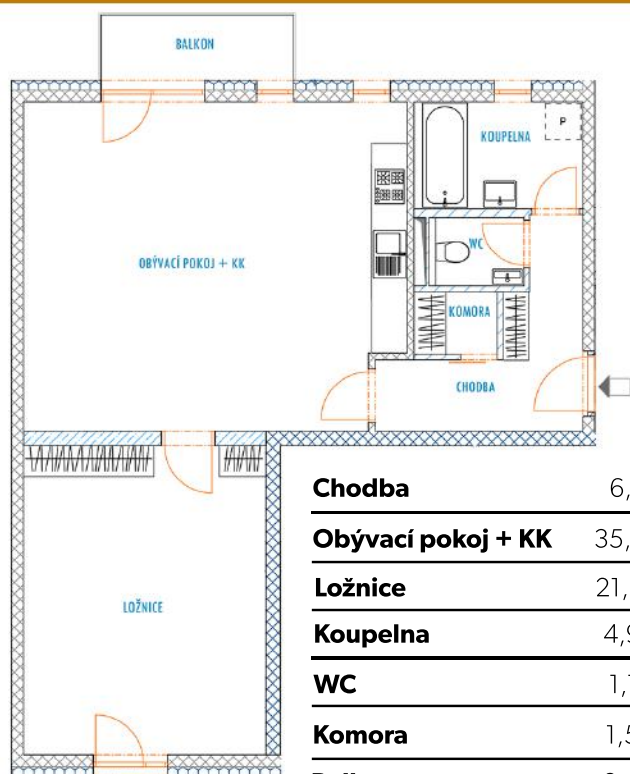

## A 321 - legenda místností

<b>Chodba</b>	6,9 m <sup>2</sup>
<b>Obývací pokoj + KK</b>	35,0 m <sup>2</sup>
<b>Ložnice</b>	21,3 m <sup>2</sup>
<b>Koupelna</b>	4,9 m <sup>2</sup>
<b>WC</b>	1,7 m <sup>2</sup>
<b>Komora</b>	1,5 m <sup>2</sup>
<b>Balkon</b>	3,6 m <sup>2</sup>
<b>Sklep</b>	4,4 m <sup>2</sup>
<b>Vnitřní užitná plocha bytu</b>	<b>71,3 m<sup>2</sup></b>
<b>Celková podlahová plocha bytu</b>	<b>74,5 m<sup>2</sup></b>
<b>Parkovací stání: garážové stání</b>	