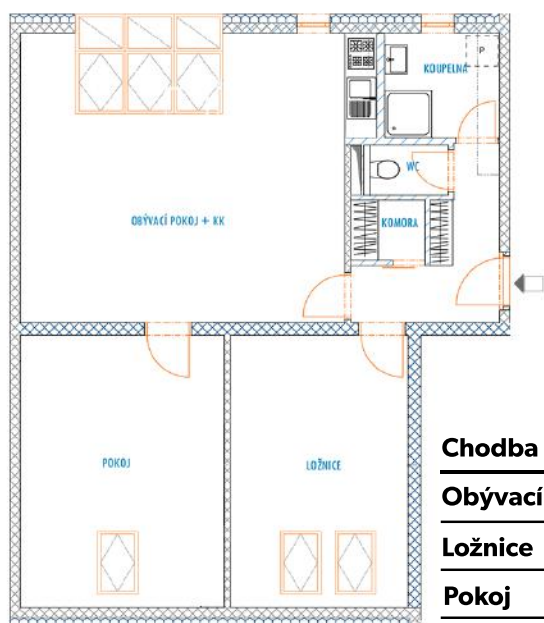

A 233 - legenda místností

Chodba	5,7 m ²
Obývací pokoj + KK	35,5 m ²
Ložnice	18,3 m ²
Pokoj	20,2 m ²
Koupelna	4,3 m ²
WC	1,4 m ²
Komora	1,6 m ²
Sklep	3,4 m ²

Vnitřní užitná plocha bytu 87,0 m²

Celková podlahová plocha bytu 82,4 m²