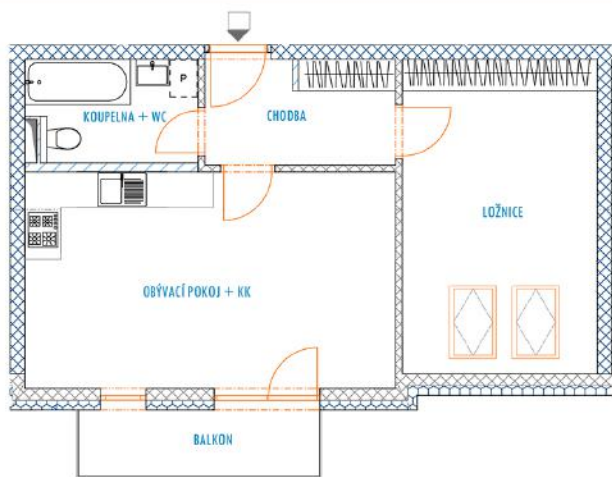

A 232 - legenda místností

Chodba	5,5 m ²
Obývací pokoj + KK	22,0 m ²
Ložnice	16,7 m ²
Koupelna + WC	4,6 m ²
Balkon	4,4 m ²
Sklep	3,4 m ²

Vnitřní užitná plocha bytu 48,8 m²

Celková podlahová plocha bytu 48,9 m²