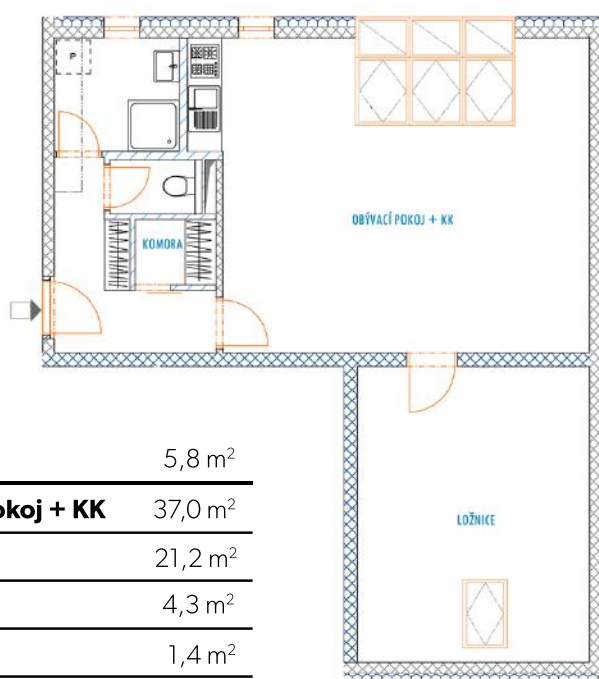

A 231 - legenda místností

Chodba	5,8 m ²
Obývací pokoj + KK	37,0 m ²
Ložnice	21,2 m ²
Koupelna	4,3 m ²
WC	1,4 m ²
Komora	1,6 m ²
Sklep	3,4 m ²
Vnitřní užitná plocha bytu	71,3 m²
Celková podlahová plocha bytu	67,4 m²
Parkovací stání:	garážové stání