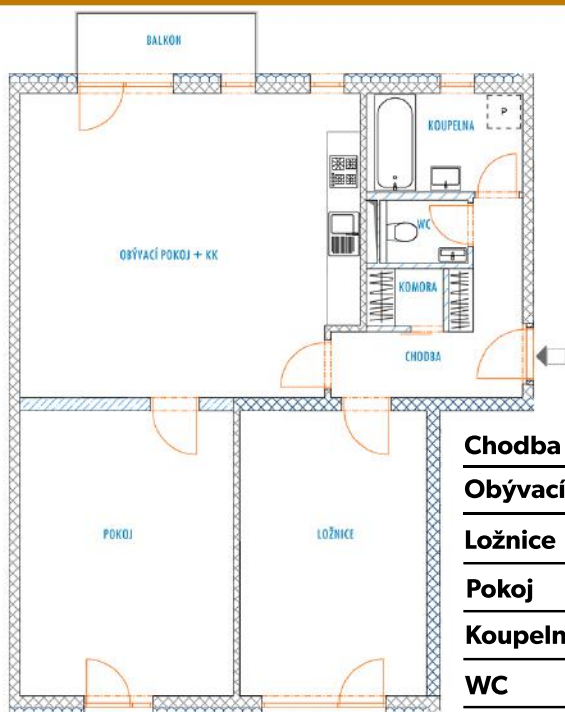

A 223 - legenda místností

Chodba	6,9 m ²
Obývací pokoj + KK	33,6 m ²
Ložnice	17,8 m ²
Pokoj	20,3 m ²
Koupelna	4,9 m ²
WC	1,7 m ²
Komora	1,5 m ²
Balkon	3,6 m ²
Sklep	4,8 m ²

Vnitřní užitná plocha bytu 86,7 m²

Celková podlahová plocha bytu 91,3 m²

Parkovací stání: garážové stání