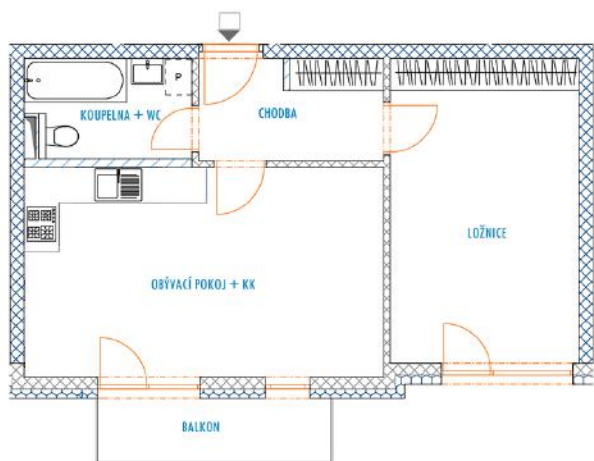

## A 222 - legenda místností

<b>Chodba</b>	5,5 m <sup>2</sup>
<b>Obývací pokoj + KK</b>	22,0 m <sup>2</sup>
<b>Ložnice</b>	16,8 m <sup>2</sup>
<b>Koupelna + WC</b>	4,6 m <sup>2</sup>
<b>Balkon</b>	4,4 m <sup>2</sup>
<b>Sklep</b>	3,4 m <sup>2</sup>
<b>Vnitřní užitná plocha bytu</b>	<b>48,9 m<sup>2</sup></b>
<b>Celková podlahová plocha bytu</b>	<b>48,9 m<sup>2</sup></b>