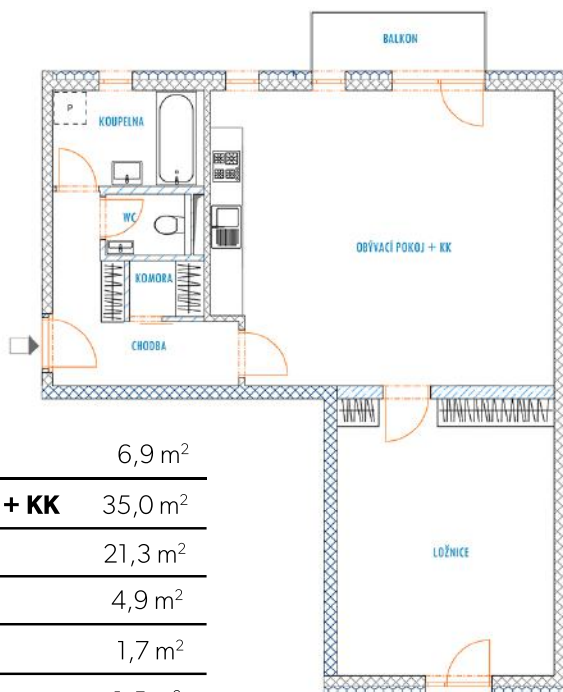

A 221 - legenda místností

Chodba	6,9 m ²
Obývací pokoj + KK	35,0 m ²
Ložnice	21,3 m ²
Koupelna	4,9 m ²
WC	1,7 m ²
Komora	1,5 m ²
Balkon	3,6 m ²
Sklep	4,4 m ²
Vnitřní užitná plocha bytu	71,3 m²
Celková podlahová plocha bytu	74,5 m²