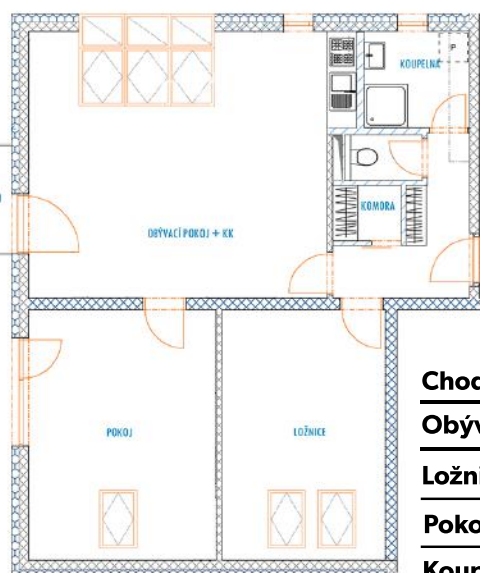

A 133 - legenda místností

| | |
|---------------------------|---------------------|
| Chodba | 5,7 m ² |
| Obývací pokoj + KK | 35,5 m ² |
| Ložnice | 18,3 m ² |
| Pokoj | 20,2 m ² |
| Koupelna | 4,3 m ² |
| WC | 1,4 m ² |
| Komora | 1,6 m ² |
| Balkon | 2,5 m ² |
| Sklep | 3,4 m ² |

Vnitřní užitná plocha bytu 87,0 m²

Celková podlahová plocha bytu 82,4 m²

Parkovací stání: garážové stání