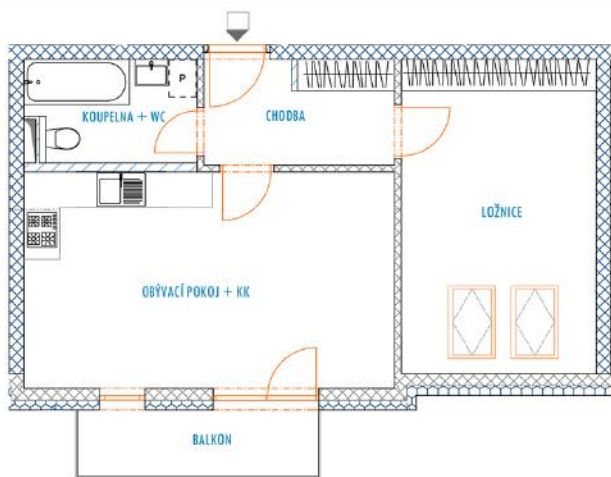

## A 132 - legenda místností

<b>Chodba</b>	5,5 m <sup>2</sup>
<b>Obývací pokoj + KK</b>	22,0 m <sup>2</sup>
<b>Ložnice</b>	16,7 m <sup>2</sup>
<b>Koupelna + WC</b>	4,6 m <sup>2</sup>
<b>Balkon</b>	4,4 m <sup>2</sup>
<b>Sklep</b>	3,4 m <sup>2</sup>

**Vnitřní užitná plocha bytu** **48,8 m<sup>2</sup>**

**Celková podlahová plocha bytu** **48,9 m<sup>2</sup>**

**Parkovací stání:** venkovní parkovací místo