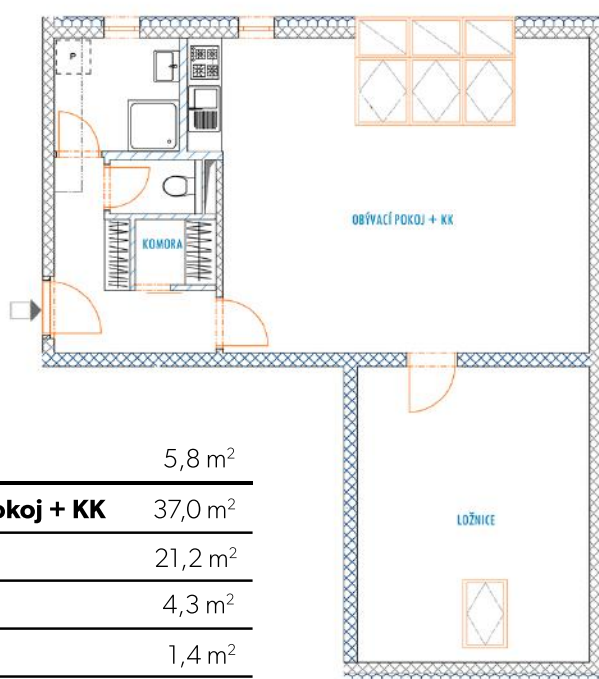

A 131 - legenda místností

Chodba	5,8 m ²
Obývací pokoj + KK	37,0 m ²
Ložnice	21,2 m ²
Koupelna	4,3 m ²
WC	1,4 m ²
Komora	1,6 m ²
Sklep	3,4 m ²
Vnitřní užitná plocha bytu	71,3 m²
Celková podlahová plocha bytu	67,4 m²
Parkovací stání:	garážové stání