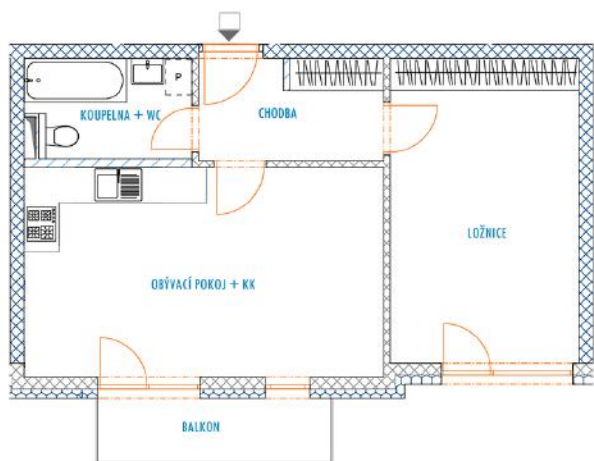

## A 122 - legenda místností

<b>Chodba</b>	5,5 m <sup>2</sup>
<b>Obývací pokoj + KK</b>	22,0 m <sup>2</sup>
<b>Ložnice</b>	16,8 m <sup>2</sup>
<b>Koupelna + WC</b>	4,6 m <sup>2</sup>
<b>Balkon</b>	4,4 m <sup>2</sup>
<b>Sklep</b>	3,4 m <sup>2</sup>
<b>Vnitřní užitná plocha bytu</b>	<b>48,9 m<sup>2</sup></b>
<b>Celková podlahová plocha bytu</b>	<b>48,9 m<sup>2</sup></b>