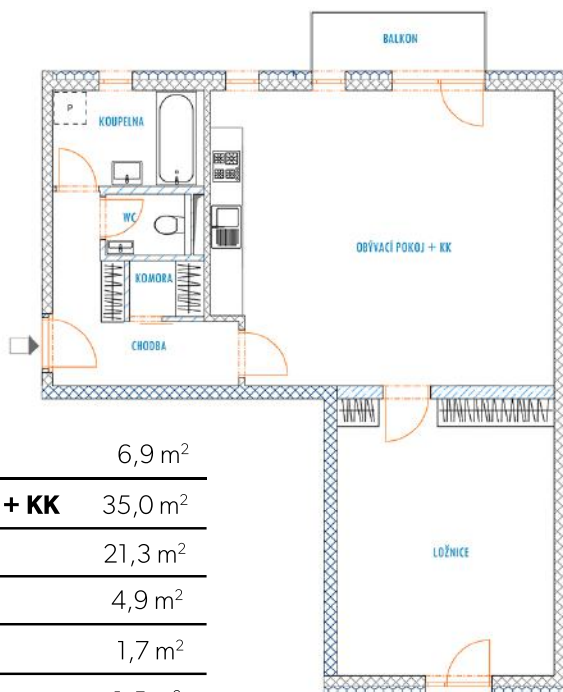

A 121 - legenda místností

Chodba	6,9 m ²
Obývací pokoj + KK	35,0 m ²
Ložnice	21,3 m ²
Koupelna	4,9 m ²
WC	1,7 m ²
Komora	1,5 m ²
Balkon	3,6 m ²
Sklep	4,4 m ²
Vnitřní užitná plocha bytu	71,3 m²
Celková podlahová plocha bytu	74,5 m²